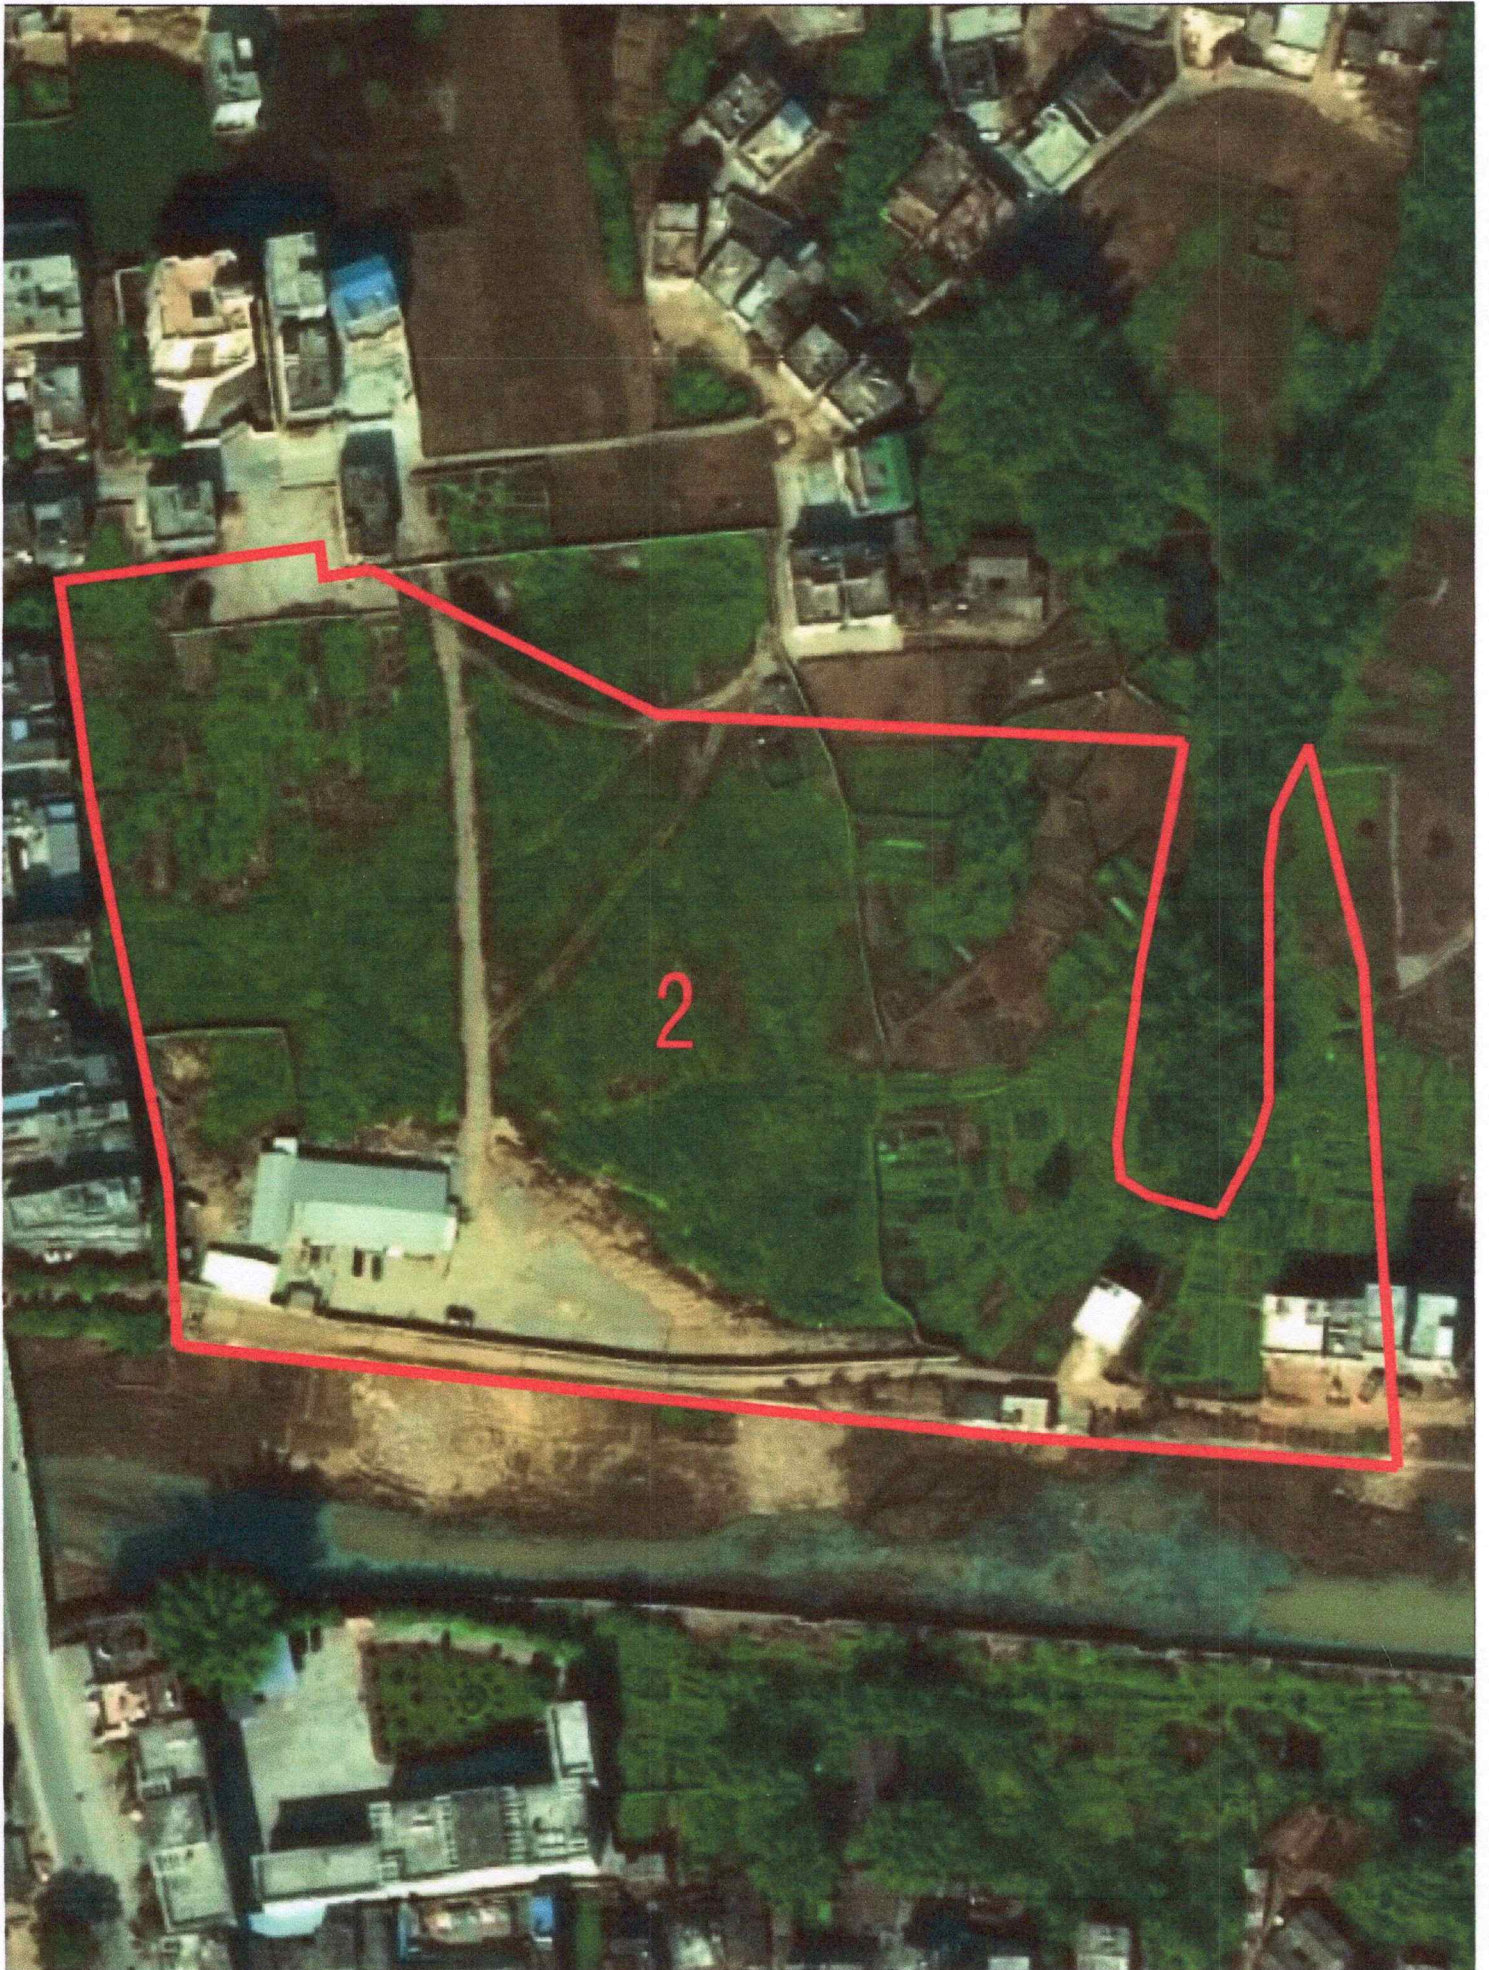

紫金县存量建设用地位位置示意图（一）

1: 5000

紫金县存量建设用地位置示意图（二）

1: 5000

紫金县存量建设用地位位置示意图（三）

1: :5000

紫金县存量建设用地位置示意图（四）

1: 2000

紫金县存量建设用地位置示意图（五）

1: 2000

紫金县存量建设用地位置示意图（六）

1:2000

紫金县存量建设用地位位置示意图（七）

紫金县存量建设用地位位置示意图（八）